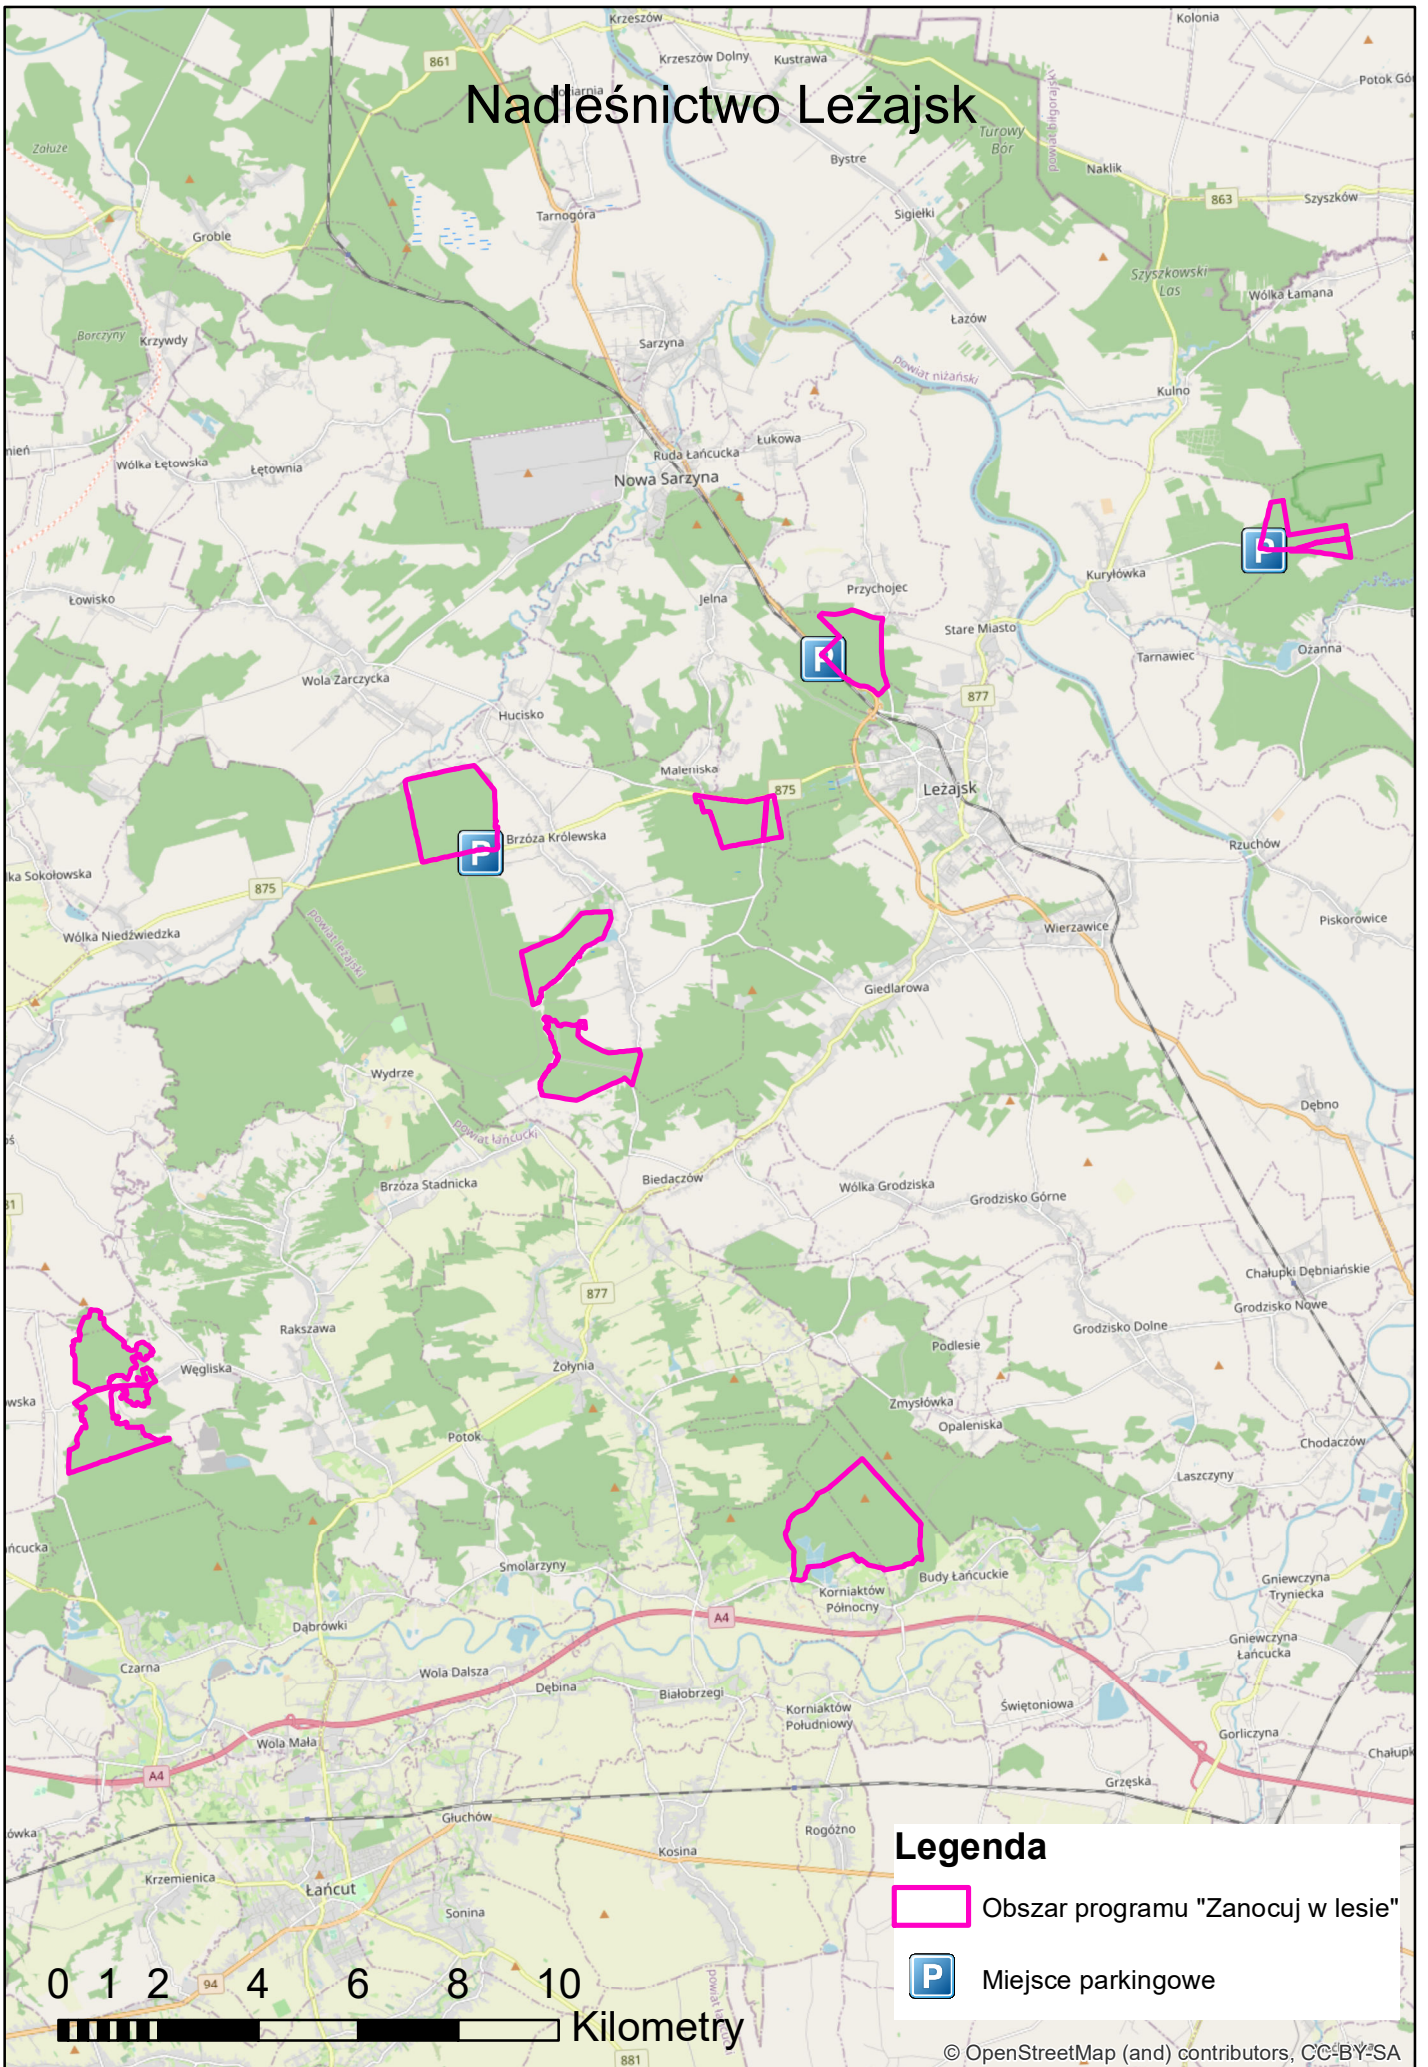

Nadleśnictwo Leżajsk

Legenda

-  Obszar programu "Zanocuj w lesie"
-  Miejsce parkingowe